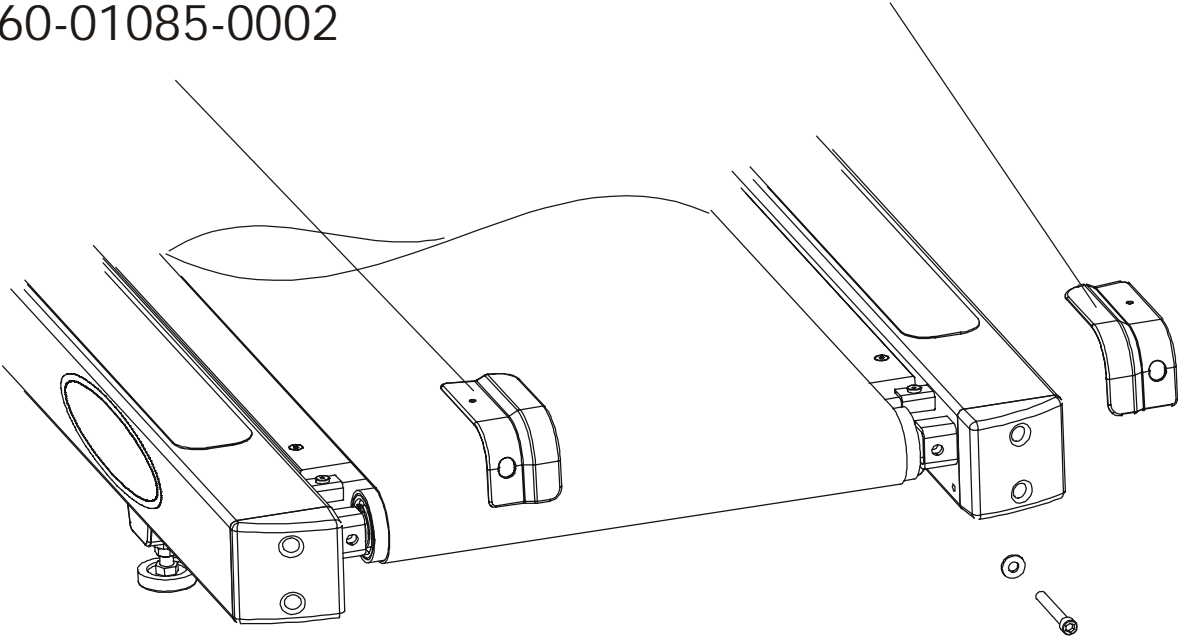

Washer(2)
0017-00104-0334

Rear Roller
Adjusting Bolt(2)
0017-00101-1714

DC Controller and ON/OFF Switch

GK60-00002-0005 KIT:SERV;MTR-CTRL;200-240 T9i

T9-0101-01	T9i.ENG/MET.230/50.CON.E	T9-0104-01	T9i.ENG/MET.240V+. CON
T9-0102-01	T9i.ENG/MET.240/50.U.K	T9-0201-01	T9i.GER/MET.230/50.CON