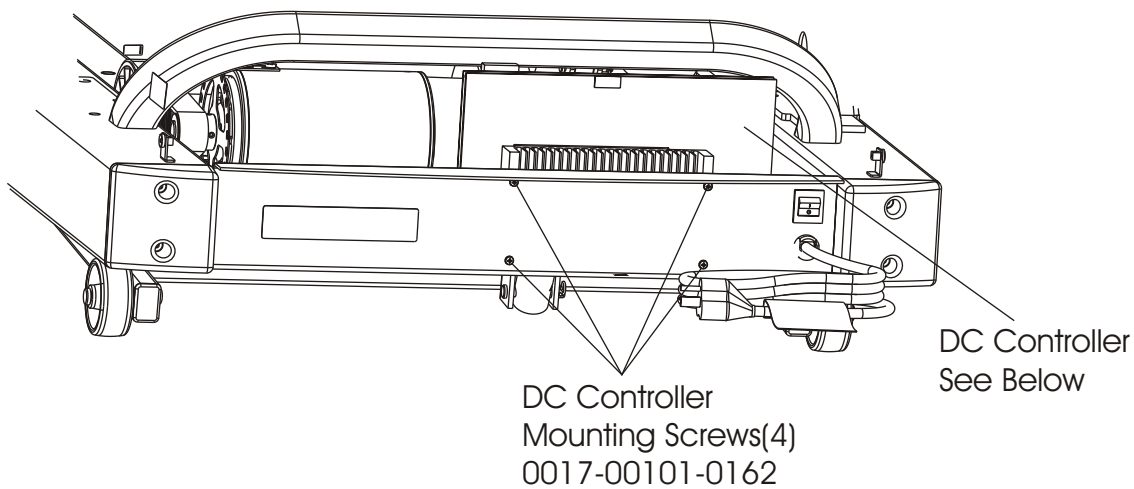

Washer(2)
0017-00104-0334

Rear Roller
Adjusting Bolt(2)
0017-00101-1714

DC Controller and ON/OFF Switch

GK60-00002-0005 KIT:SERV;MTR-CTRL;200-240 T9i

T9-0101-01	T9i.ENG/MET.230/50.CON.E	T9-0104-01	T9i.ENG/MET.240V+. CON
T9-0102-01	T9i.ENG/MET.240/50.U.K	T9-0201-01	T9i.GER/MET.230/50.CON