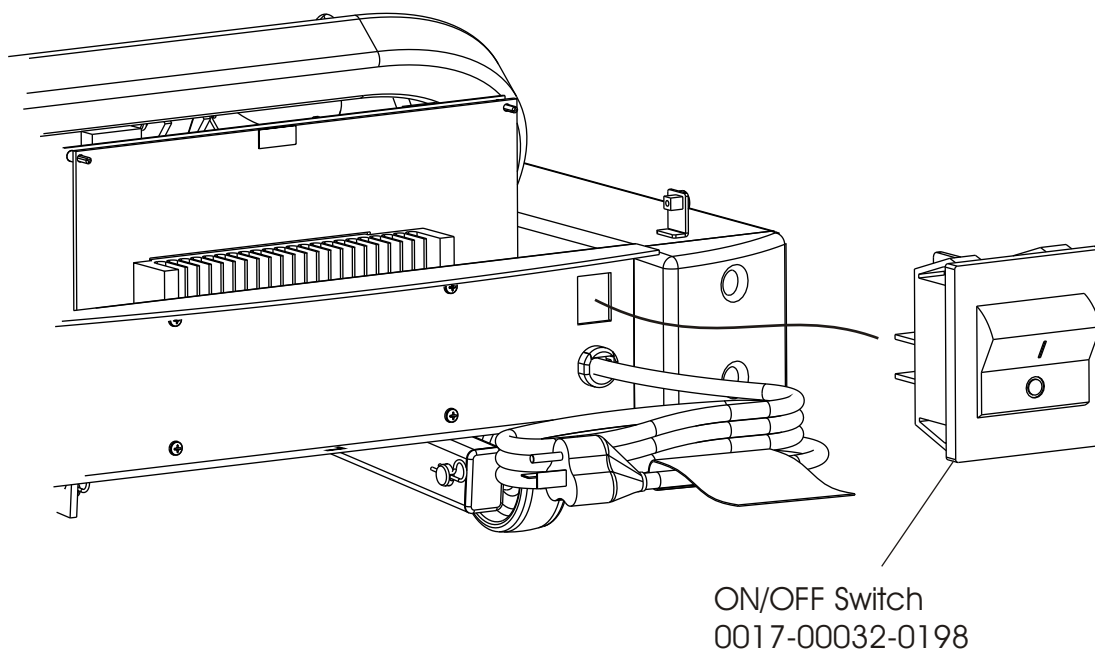

Washer(2)
0017-00104-0334

Rear Roller
Adjusting Bolt(2)
0017-00101-1714

DC Controller and ON/OFF Switch

GK60-00002-0005 KIT:SERV;MTR-CTRL;200-240 T9i

T9-0101-01	T9i.ENG/MET.230/50.CON.E	T9-0104-01	T9i.ENG/MET.240V+. CON
T9-0102-01	T9i.ENG/MET.240/50.U.K	T9-0201-01	T9i.GER/MET.230/50.CON